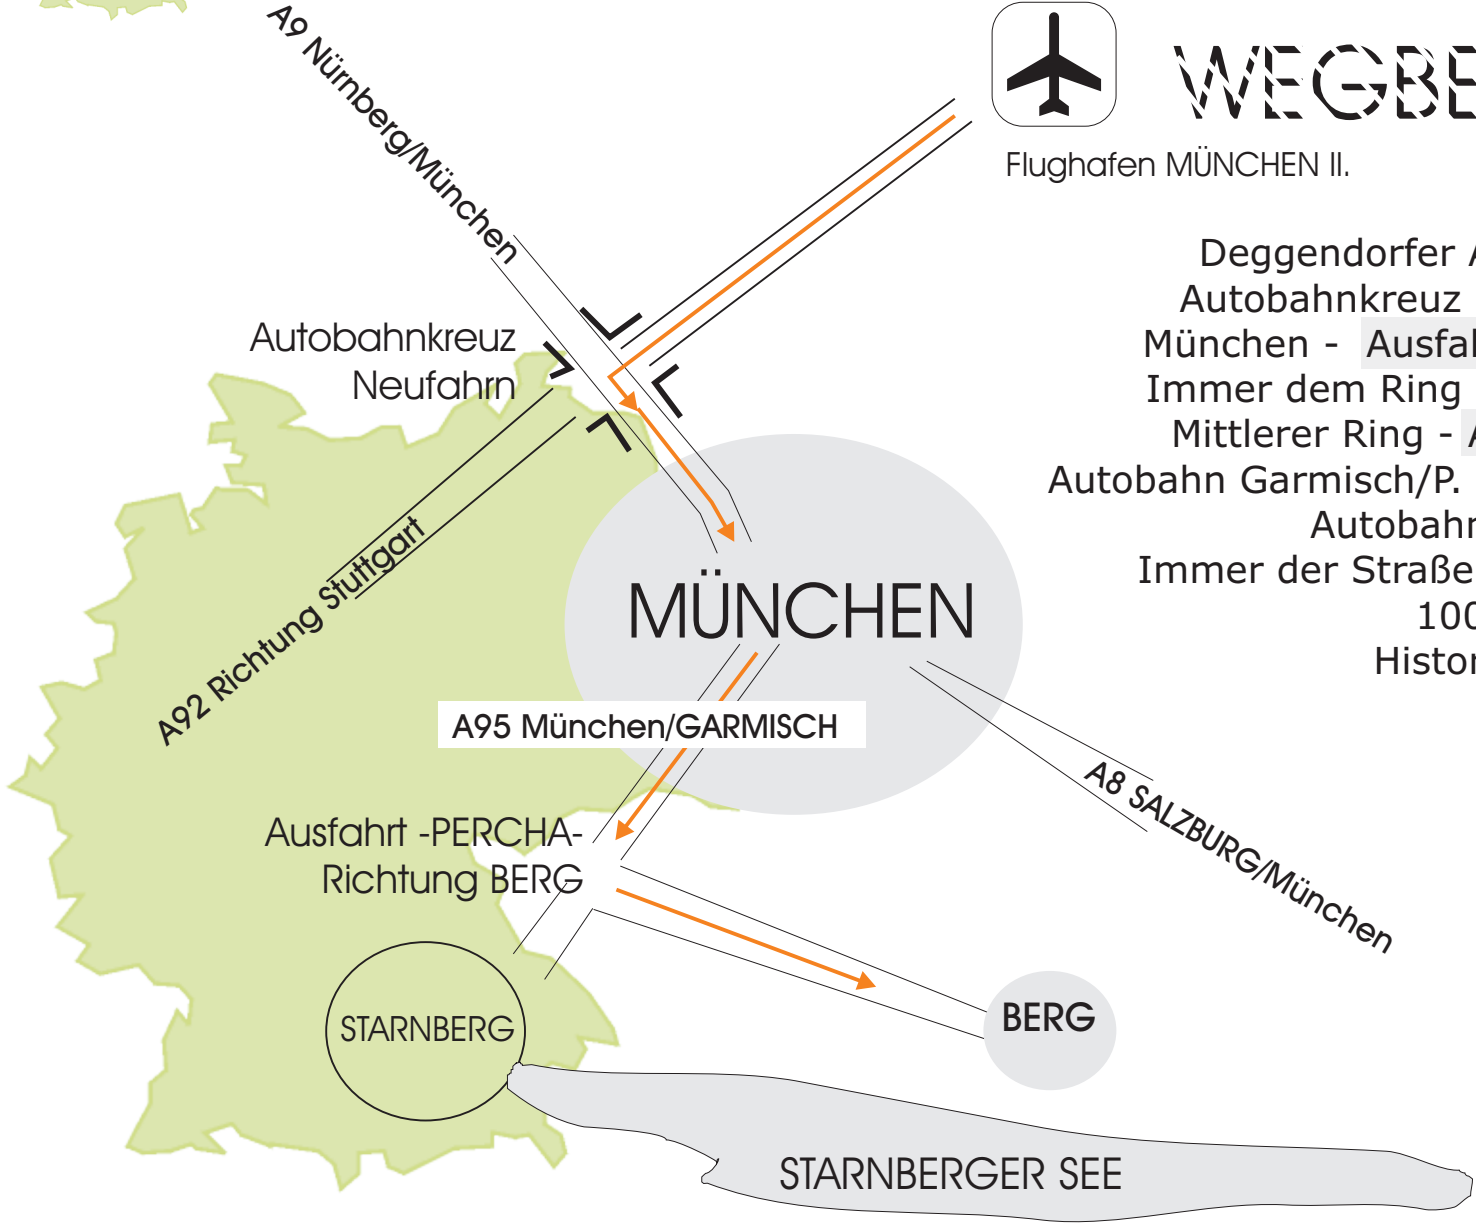

Flughafen MÜNCHEN II.

WEGBESCHREIBUNG

Flughafen München II

- Deggendorfer Autobahn - Richtung München -
- Autobahnkreuz Neufahrn - Richtung München -
- München - Ausfahrt Schwabing - Mittlerer Ring -
- Immer dem Ring folgen - Richtung Garmisch/P. -
- Mittlerer Ring - Abfahrt Autobahn Garmisch/P. -
- Autobahn Garmisch/P. - Abfahrt Richtung Starnberg -
- Autobahn Starnberg - Abfahrt PERCHA -
- Immer der Straße folgen - 4 km Richtung BERG -
- 100m nach dem Ortsschild BERG -
- Historisches Gebäude rechter Hand -
- "Alte Brauerei" Schloß Berg -
- Parkplätze auf dem Hof -

andante media
Gute Fahrt!